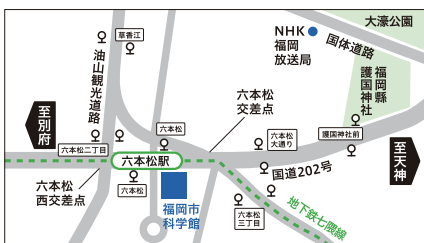

申込方法 HPの専用フォームよりお申込ください。 <http://https://www.fukuokacity-kagakukan.jp/activity/>

アクセス	福岡市地下鉄七隈線六本松駅3番出口より徒歩すぐ 西鉄バス「六本松」バス停より徒歩すぐ ※専用駐車場はありません。公共交通機関をご利用ください。
開館時間	9:30~21:30
開館時間	基本展示室 9:30~18:00 (入場は17:30まで) 夏休み期間の7/22~8/26は~19:00 (入場は18:30まで)
休 館 日	ドームシアター 詳しくはホームページの投映スケジュールをご覧ください。 毎週火曜日および年末年始(12月28日~1月1日) ●火曜日が祝日の場合開館し、翌平日を休館 ●春休み、GW、夏休み、冬休み(年末年始を除く)期間中は毎日開館