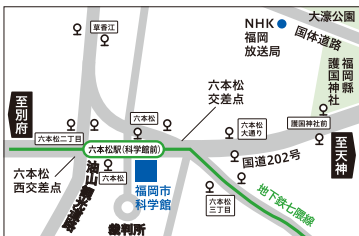

2026
2月

福岡市科学館 6階

Science Hall

特別上映

ドームシアター機器更新作業のため、2月限定で、6Fサイエンスホールにて平面スクリーンでの星空案内と作品上映をおこないます!

各回約30分

	10:30-11:00	11:45-12:15	13:00-13:30	14:15-14:45	15:30-16:00	16:45-17:15	18:00-18:30
1 日	こぐま座のティオ K	星空散歩	T.REX	星空散歩	こぐま座のティオ K	星空散歩	T.REX
2 月	T.REX	星空散歩	こぐま座のティオ K	星空散歩	T.REX		
3 火	休館日						
4 水	T.REX	星空散歩	こぐま座のティオ K	星空散歩	T.REX		
5 木	T.REX	星空散歩	こぐま座のティオ K	星空散歩	T.REX		
6 金	T.REX	星空散歩	こぐま座のティオ K	星空散歩	T.REX		
7 土	こぐま座のティオ K	星空散歩	T.REX	星空散歩	こぐま座のティオ K	星空散歩	T.REX
8 日	スペースロボットコンテスト開催のため上映はありません						
9 月	T.REX	星空散歩	こぐま座のティオ K	星空散歩	T.REX		
10 火	休館日						
11 水	こぐま座のティオ K	星空散歩	T.REX	星空散歩	こぐま座のティオ K	星空散歩	T.REX
12 木	T.REX	星空散歩	こぐま座のティオ K	星空散歩	T.REX		
13 金	T.REX	星空散歩	こぐま座のティオ K	星空散歩	T.REX		
14 土	ロボスクヒューマノイドカップ開催のため上映はありません						
15 日	ロボスクヒューマノイドカップ開催のため上映はありません						
16 月	T.REX	星空散歩	こぐま座のティオ K	星空散歩	T.REX		
17 火	休館日						
18 水	T.REX	星空散歩	こぐま座のティオ K	星空散歩	T.REX		
19 木	T.REX	星空散歩	こぐま座のティオ K	星空散歩	T.REX		
20 金	T.REX	星空散歩	こぐま座のティオ K	星空散歩	T.REX		
21 土	こぐま座のティオ K	星空散歩	T.REX	星空散歩	こぐま座のティオ K	星空散歩	T.REX
22 日	こぐま座のティオ K	星空散歩	T.REX	星空散歩	こぐま座のティオ K	星空散歩	T.REX
23 月	こぐま座のティオ K	星空散歩	T.REX	星空散歩	こぐま座のティオ K	星空散歩	T.REX
24 火	休館日						
25 水	T.REX	星空散歩	こぐま座のティオ K	星空散歩	T.REX		
26 木	T.REX	星空散歩	こぐま座のティオ K	星空散歩	T.REX		
27 金	T.REX	星空散歩	こぐま座のティオ K	星空散歩	T.REX		
28 土	こぐま座のティオ K	星空散歩	T.REX	星空散歩	こぐま座のティオ K	星空散歩	T.REX

★ **K** マークのついているものは、キッズ向け(未就学児からを対象とした)番組です。※番組内容・スケジュールは都合により変更させていただく場合があります。

アクセス 福岡市地下鉄七隈線六本松駅(科学館前)3番出口より徒歩すぐ
西鉄バス六本松バス停より徒歩すぐ
※専用駐車場はありません。公共交通機関をご利用ください。

開館時間 最新の情報はホームページをご覧ください。

休館日 毎週火曜日および年末年始(12/28~1/1)
●火曜日が祝日の場合開館し、翌平日を休館
●春休み、GW、夏休み、冬休み(年末年始を除く)期間中は毎日開館