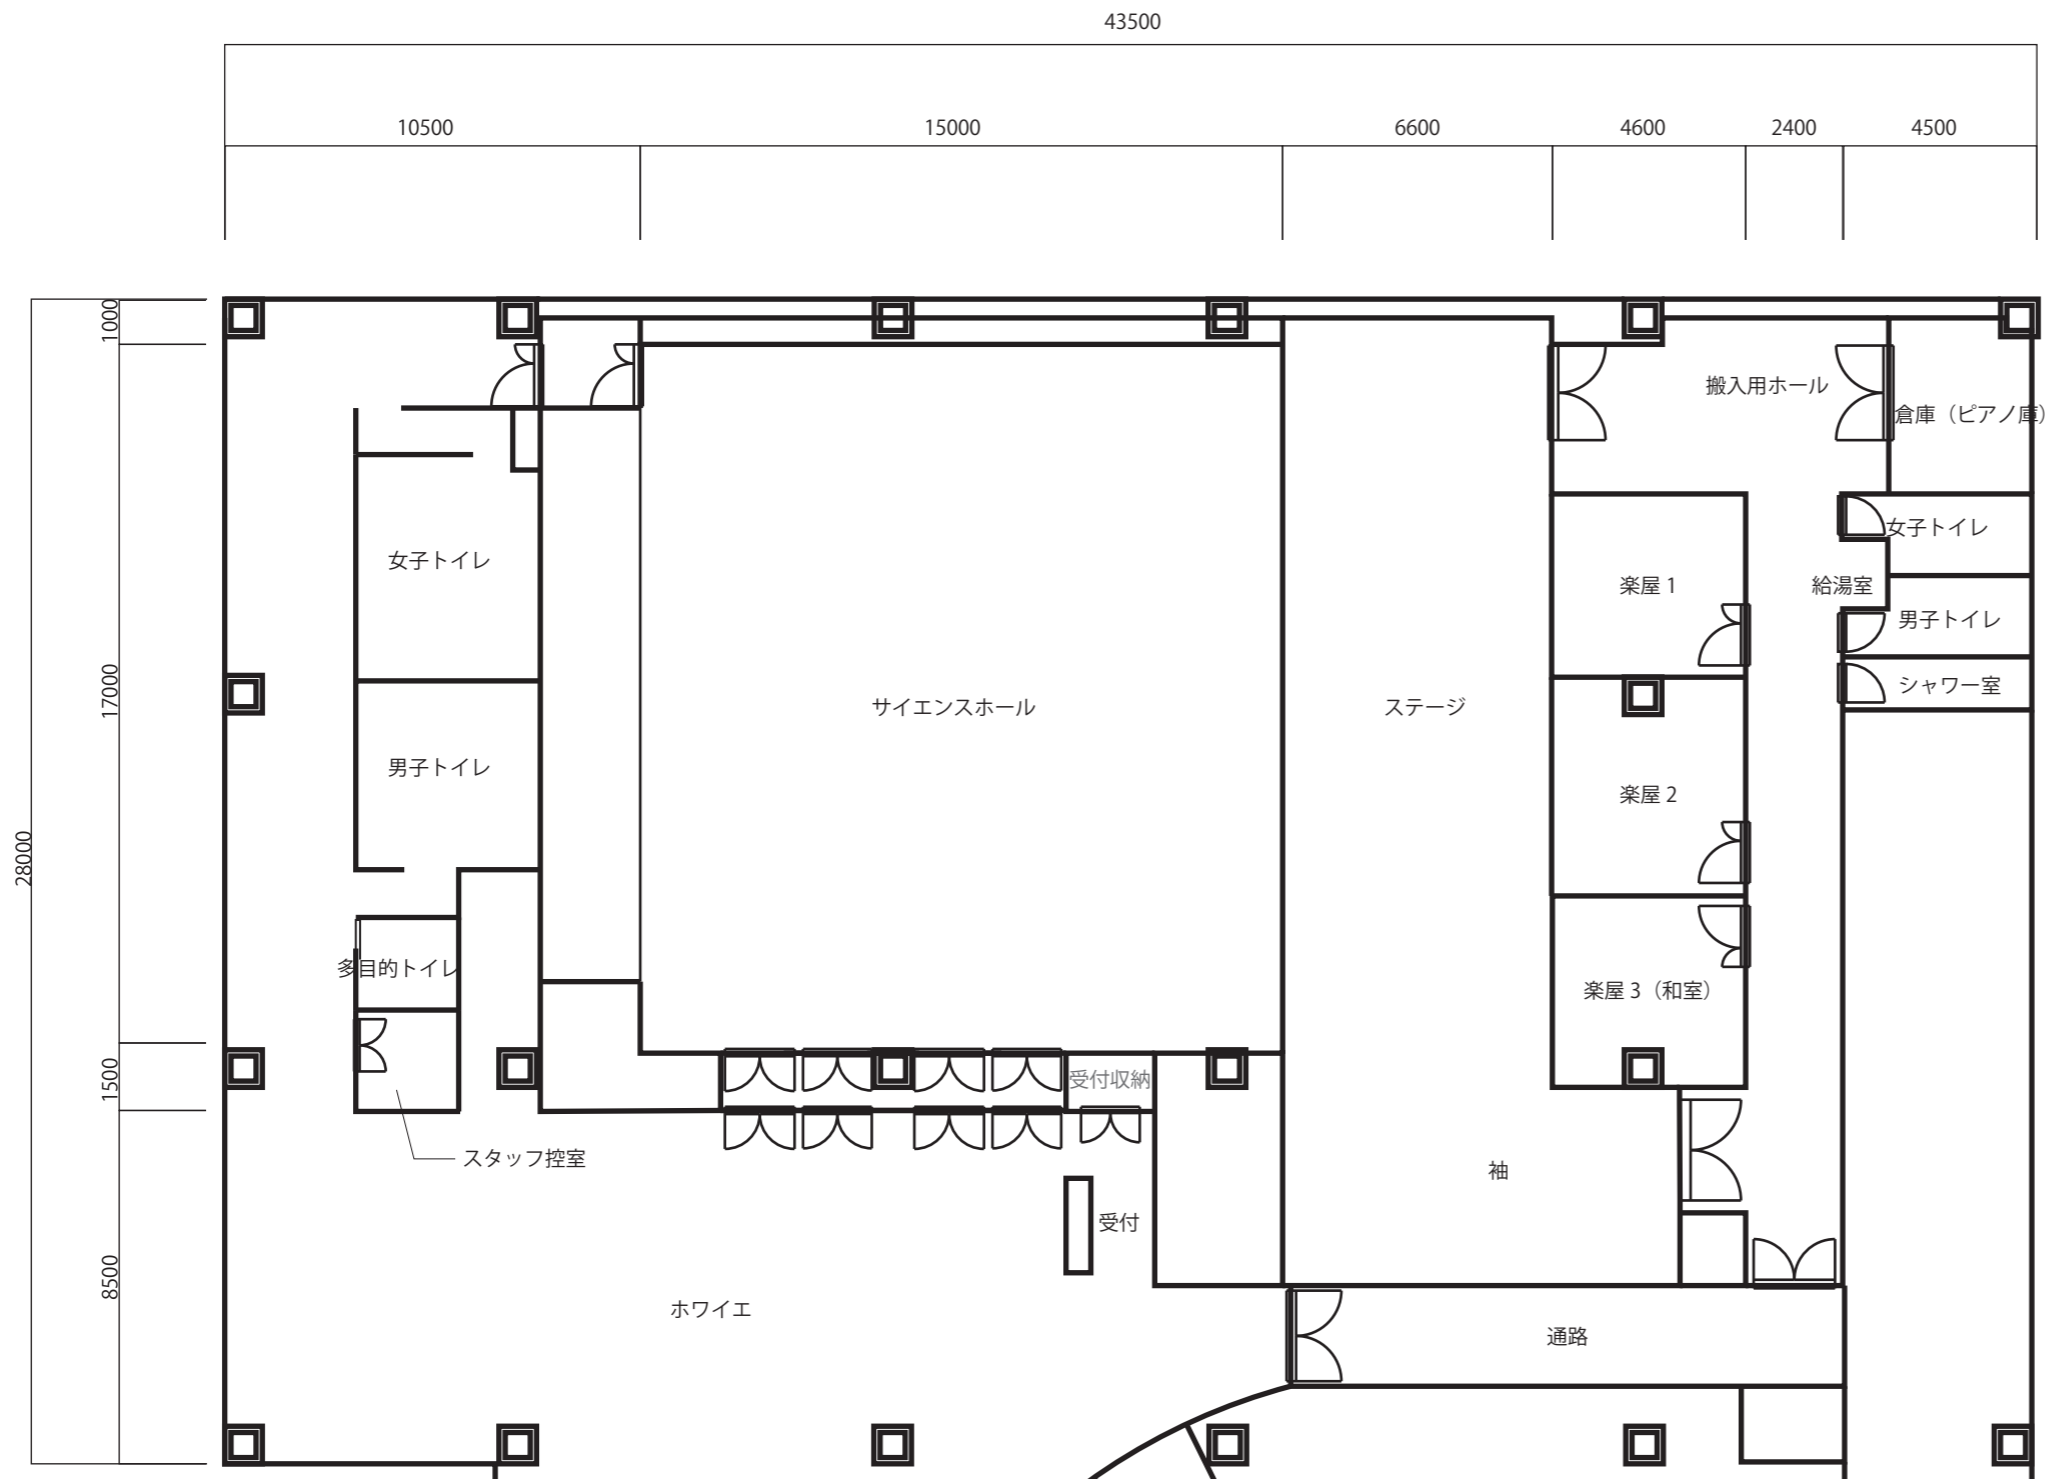

付属設備 ※別料金になります	
折りたたみイス	76脚
机	38台

付属設備 ※別料金になります	
折りたたみイス	76脚
机	38台

開口：12000  
高さ（舞台面から水引幕）：5325  
舞台奥行：6600