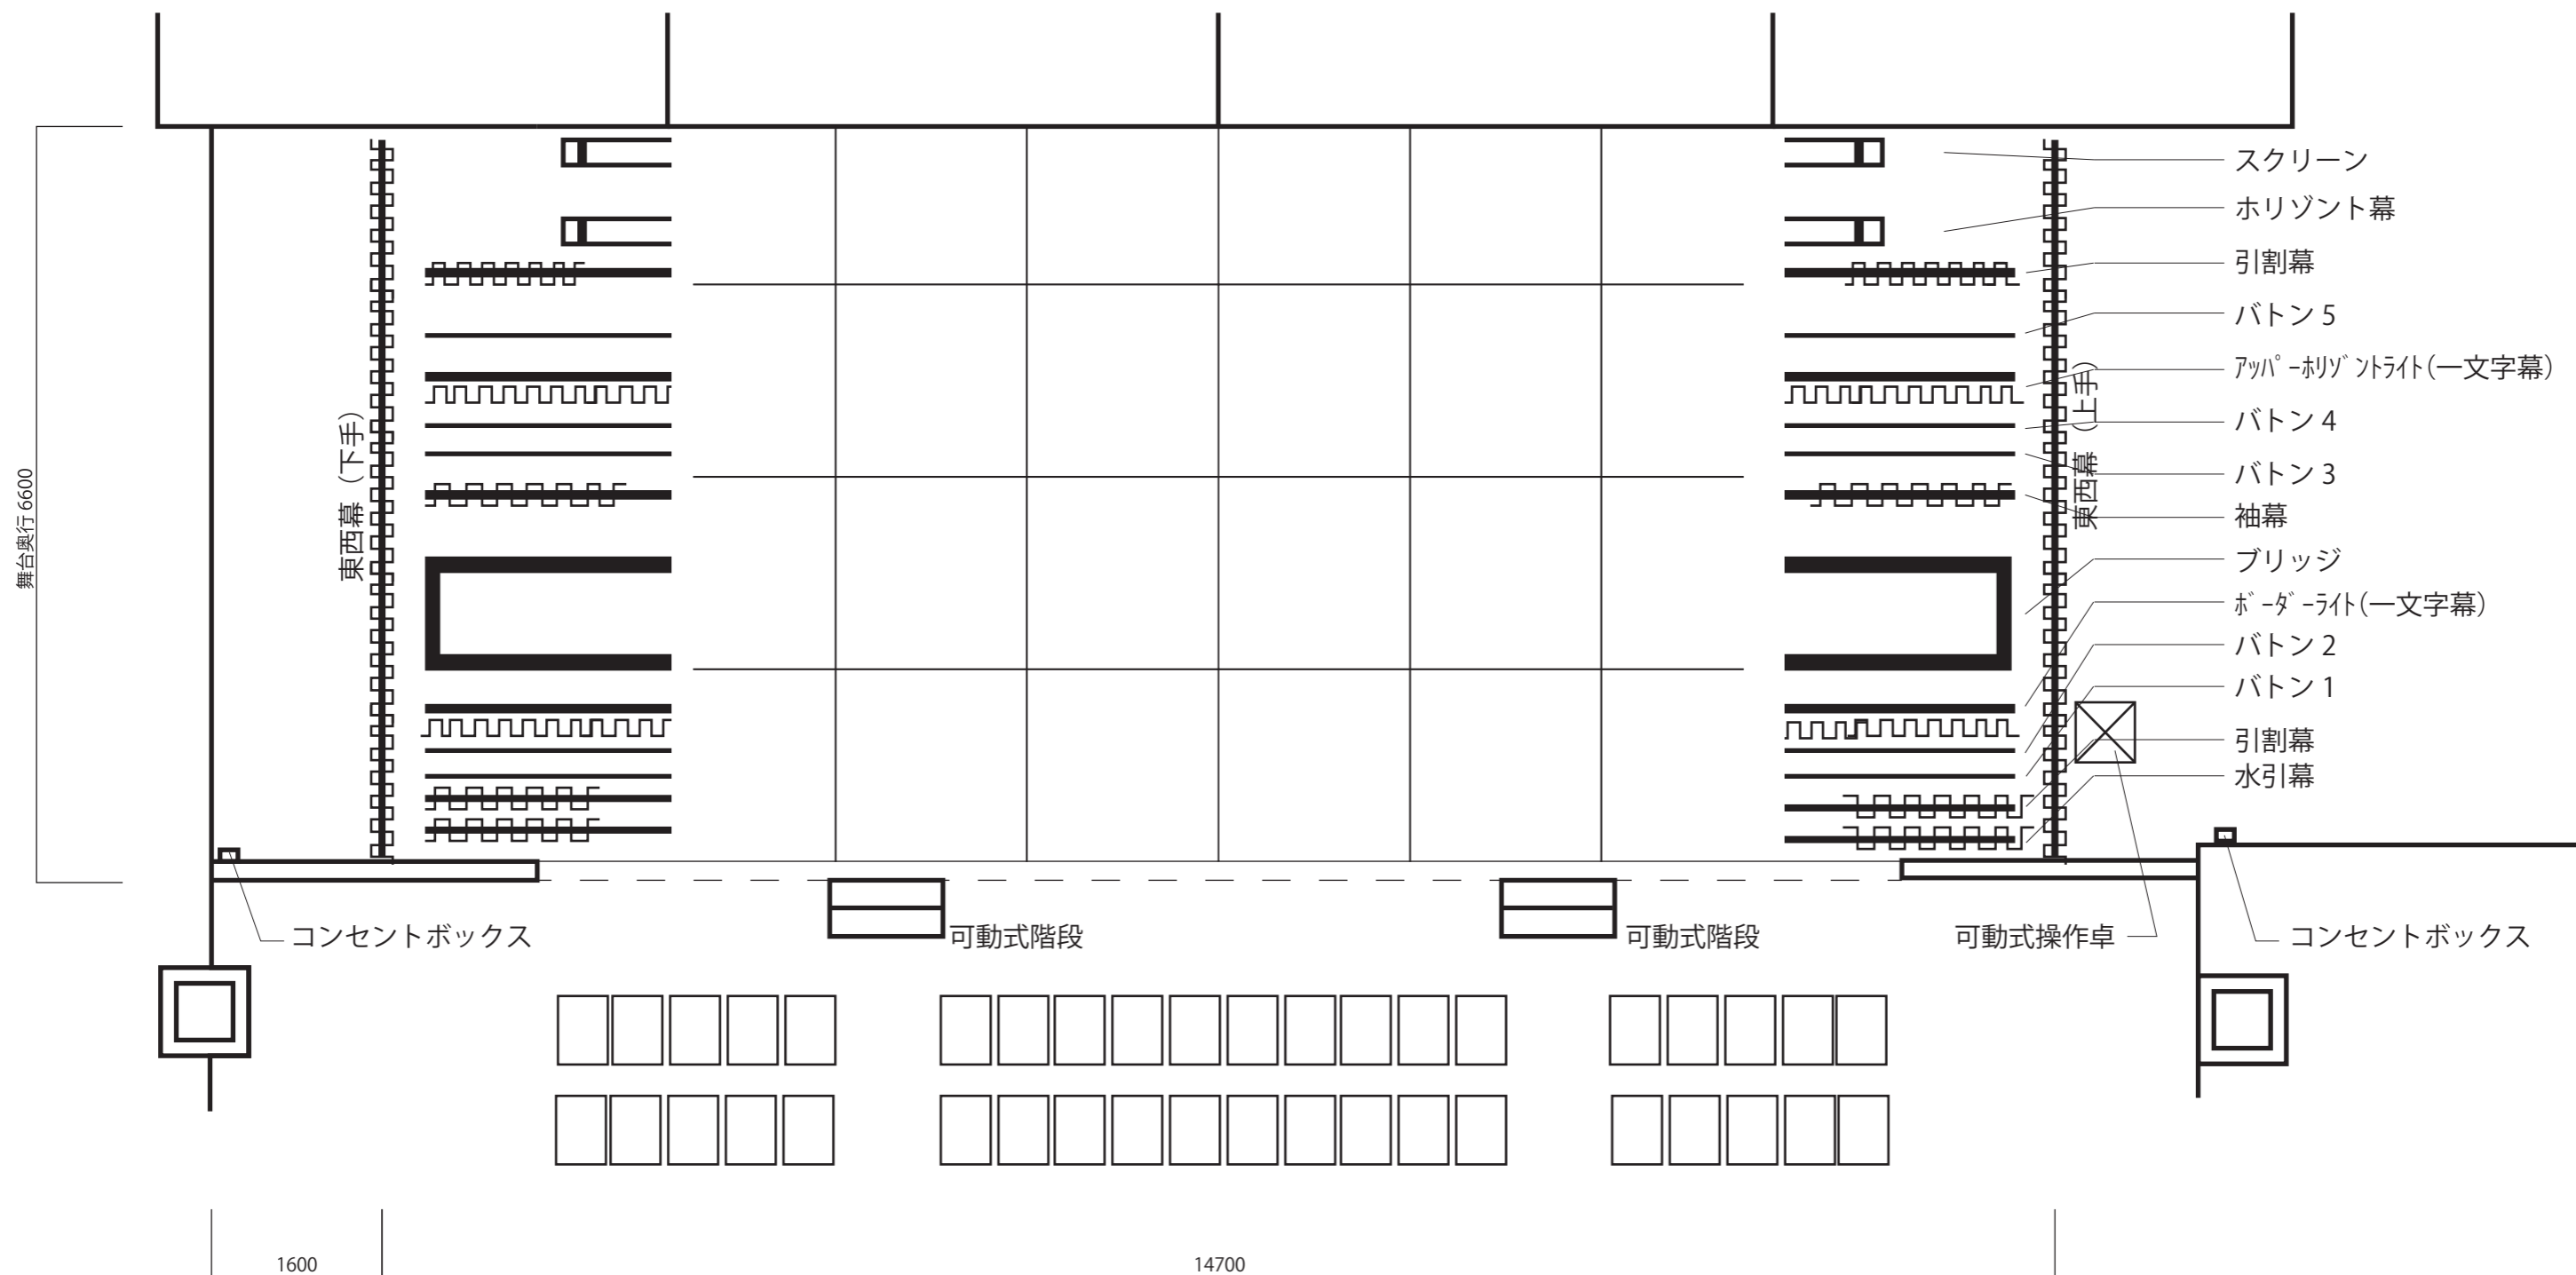

付属設備 ※別料金になります	
折りたたみイス	76脚
机	38台

付属設備 ※別料金になります	
折りたたみイス	76脚
机	38台

開口：12000  
高さ（舞台面から水引幕）：5325  
舞台奥行：6600