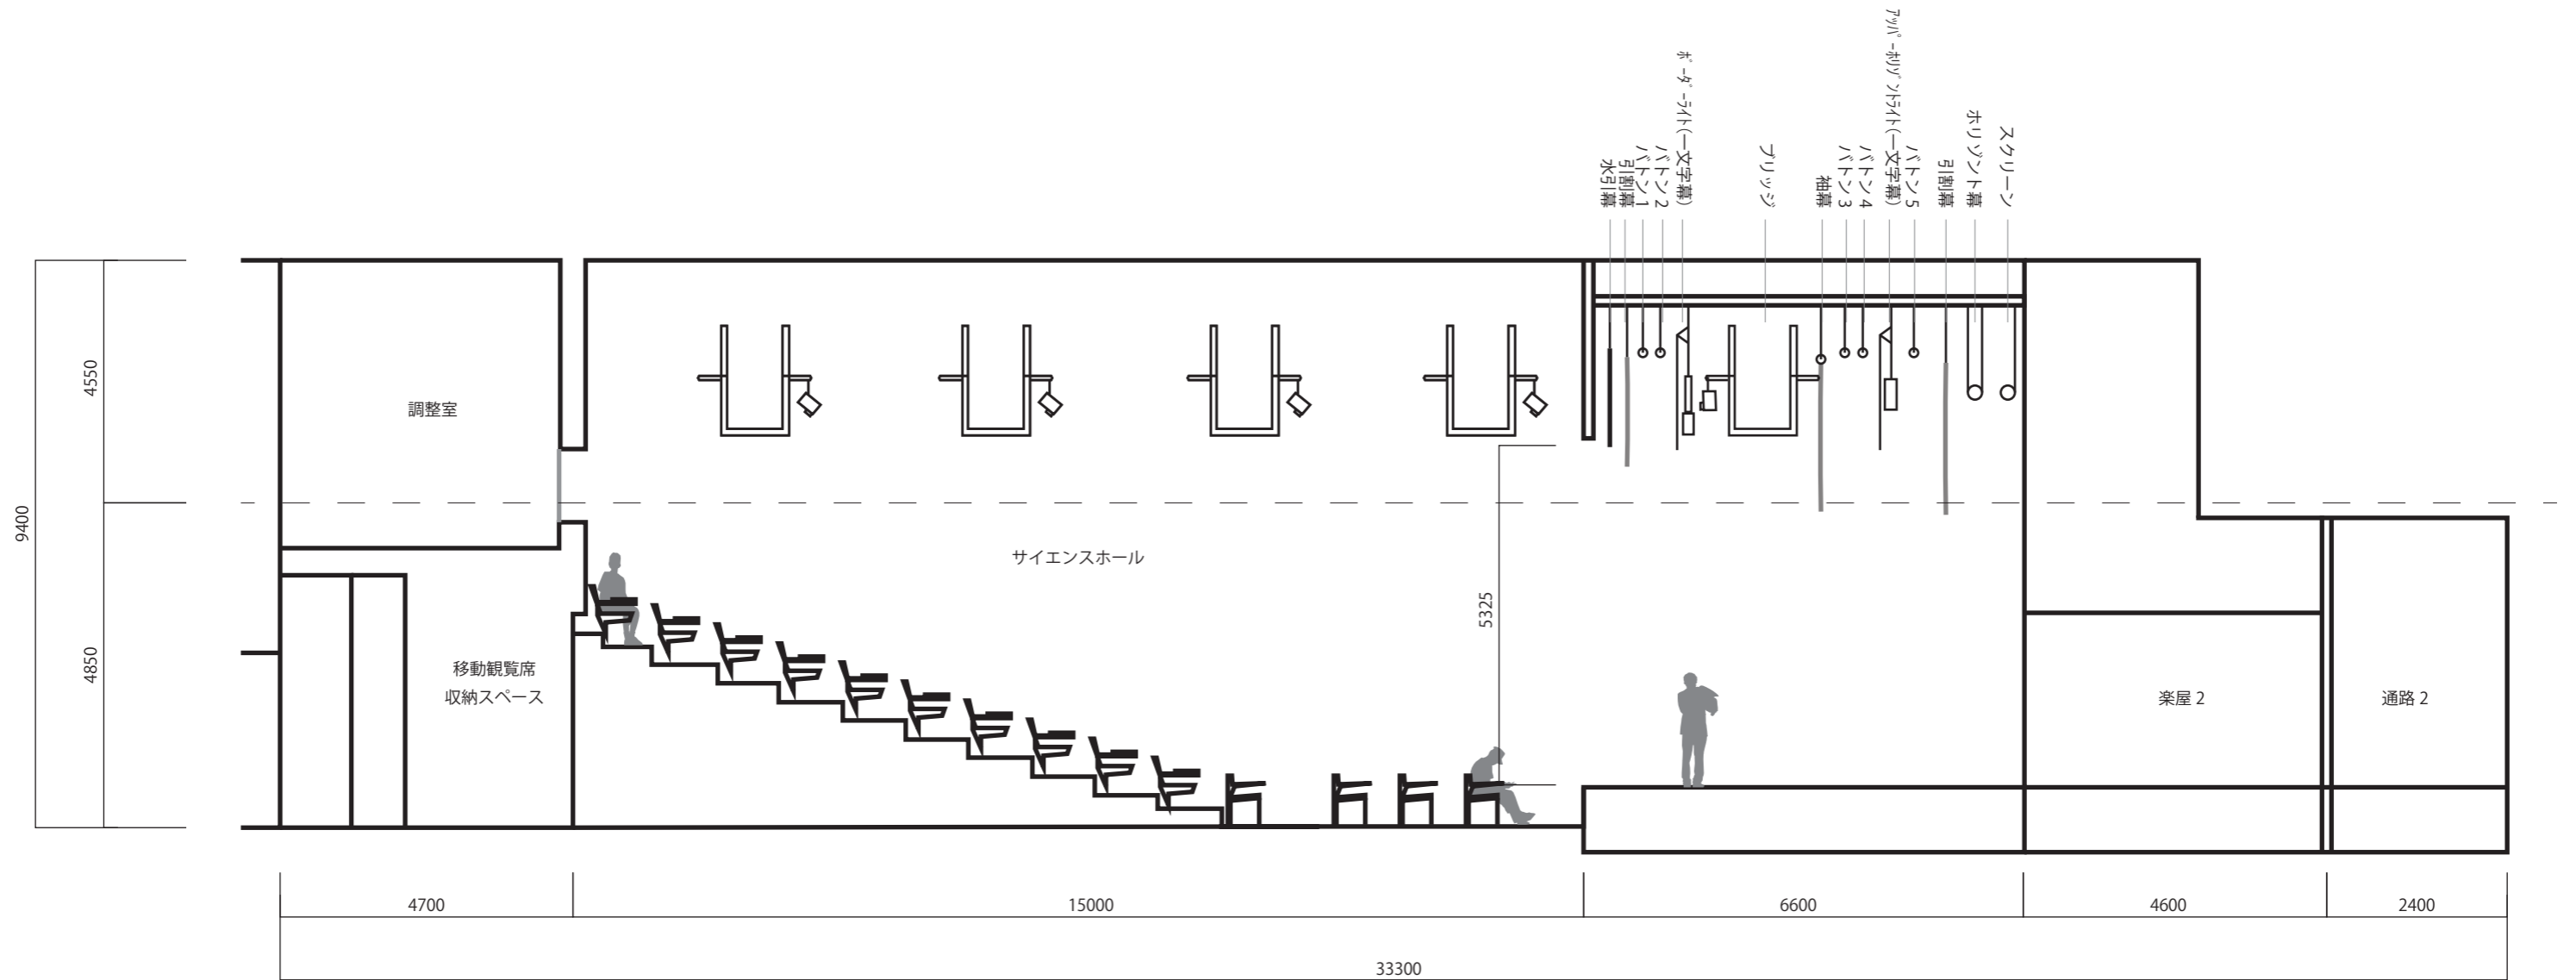

付属設備 ※別料金になります	
折りたたみイス	76脚
机	38台

付属設備 ※別料金になります	
折りたたみイス	76脚
机	38台

開口：12000  
高さ（舞台面から水引幕）：5325  
舞台奥行：6600