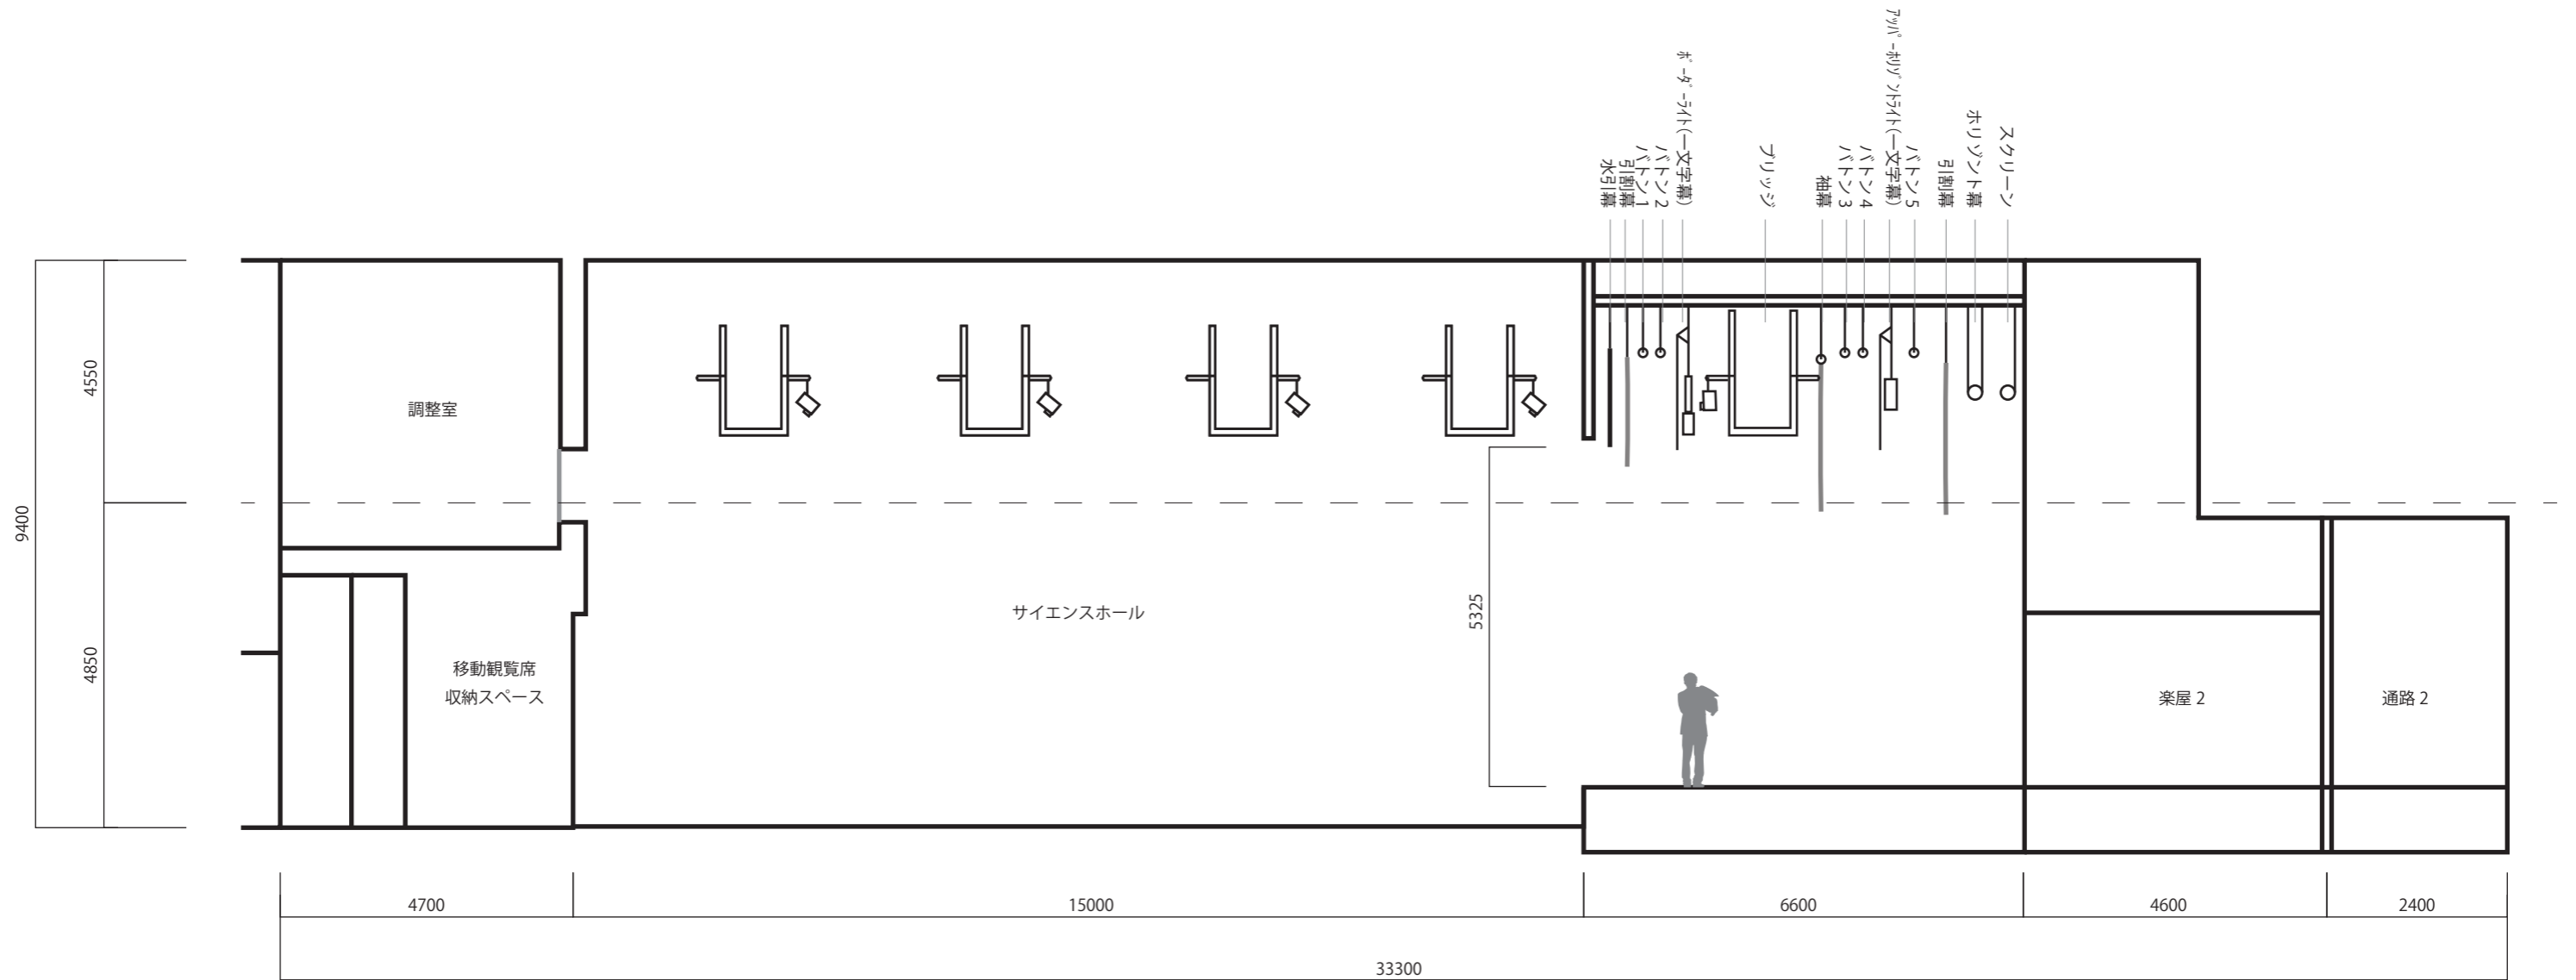

付属設備 ※別料金になります	
折りたたみイス	76脚
机	38台

付属設備 ※別料金になります	
折りたたみイス	76脚
机	38台

開口：12000  
高さ（舞台面から水引幕）：5325  
舞台奥行：6600